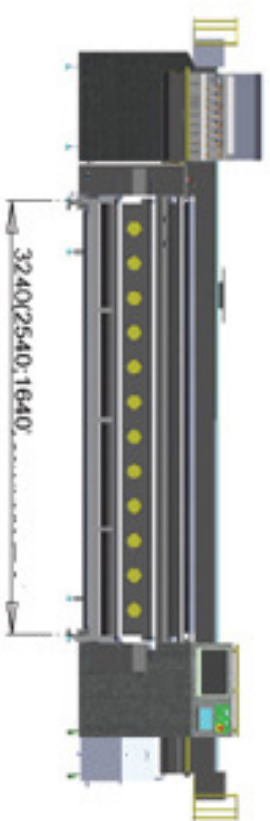

# VEGA - Dijital Kumaş Baskı Makinası Ölçüleri

**Atexco**

Atexco VEGA Dijital Kumaş Baskı Makinası Ölçüleri

Net baskı enlerine göre üç ayrı versiyon mevcuttur:  
VEGA 1600 mm - 2500 mm - 3200 mm  
(Tüm ölçüler mm olarak verilmiştir)