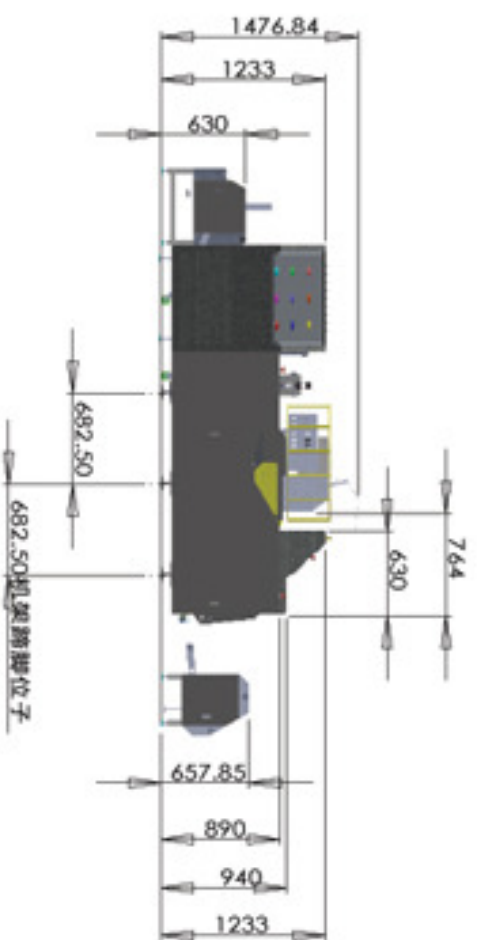

# VEGA - Dijital Kumaş Baskı Makinası Ölçüleri

**Atexco**

Atexco VEGA Dijital Kumaş Baskı Makinası Ölçüleri

Net baskı enlerine göre üç ayrı versiyon mevcuttur:  
VEGA 1600 mm - 2500 mm - 3200 mm  
(Tüm ölçüler mm olarak verilmiştir)