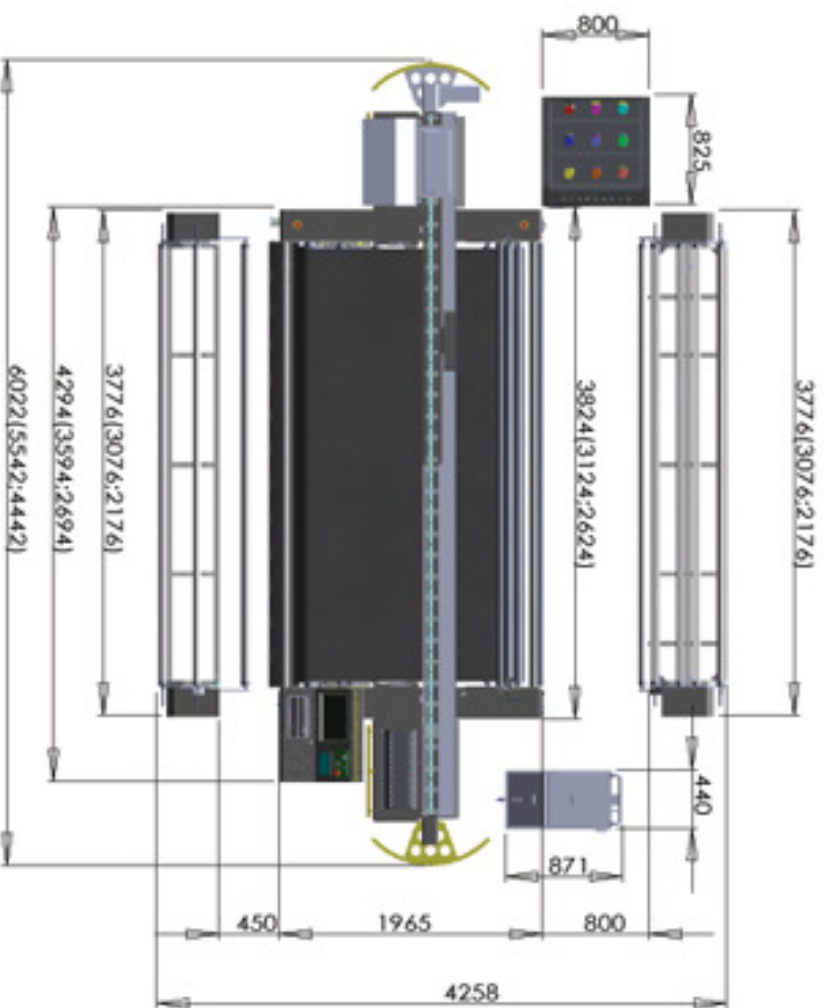

# VEGA - Dijital Kumaş Baskı Makinası Ölçüleri

**Atexco**

Atexco VEGA Dijital Kumaş Baskı Makinası Ölçüleri

Net baskı enlerine göre üç ayrı versiyon mevcuttur:  
VEGA 1600 mm - 2500 mm - 3200 mm  
(Tüm ölçüler mm olarak verilmiştir)