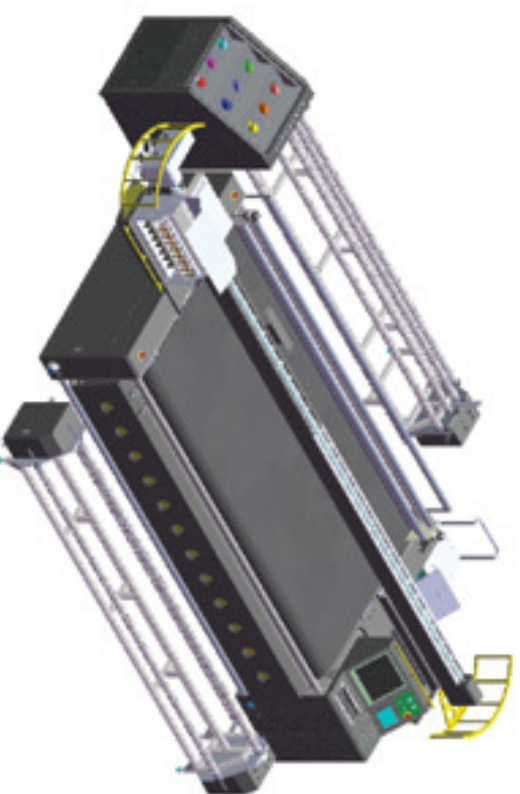

# VEGA - Dijital Kumaş Baskı Makinası Ölçüleri

**Atexco**

Atexco VEGA Dijital Kumaş Baskı Makinası Ölçüleri

Net baskı enlerine göre üç ayrı versiyon mevcuttur:  
VEGA 1600 mm - 2500 mm - 3200 mm  
(Tüm ölçüler mm olarak verilmiştir)